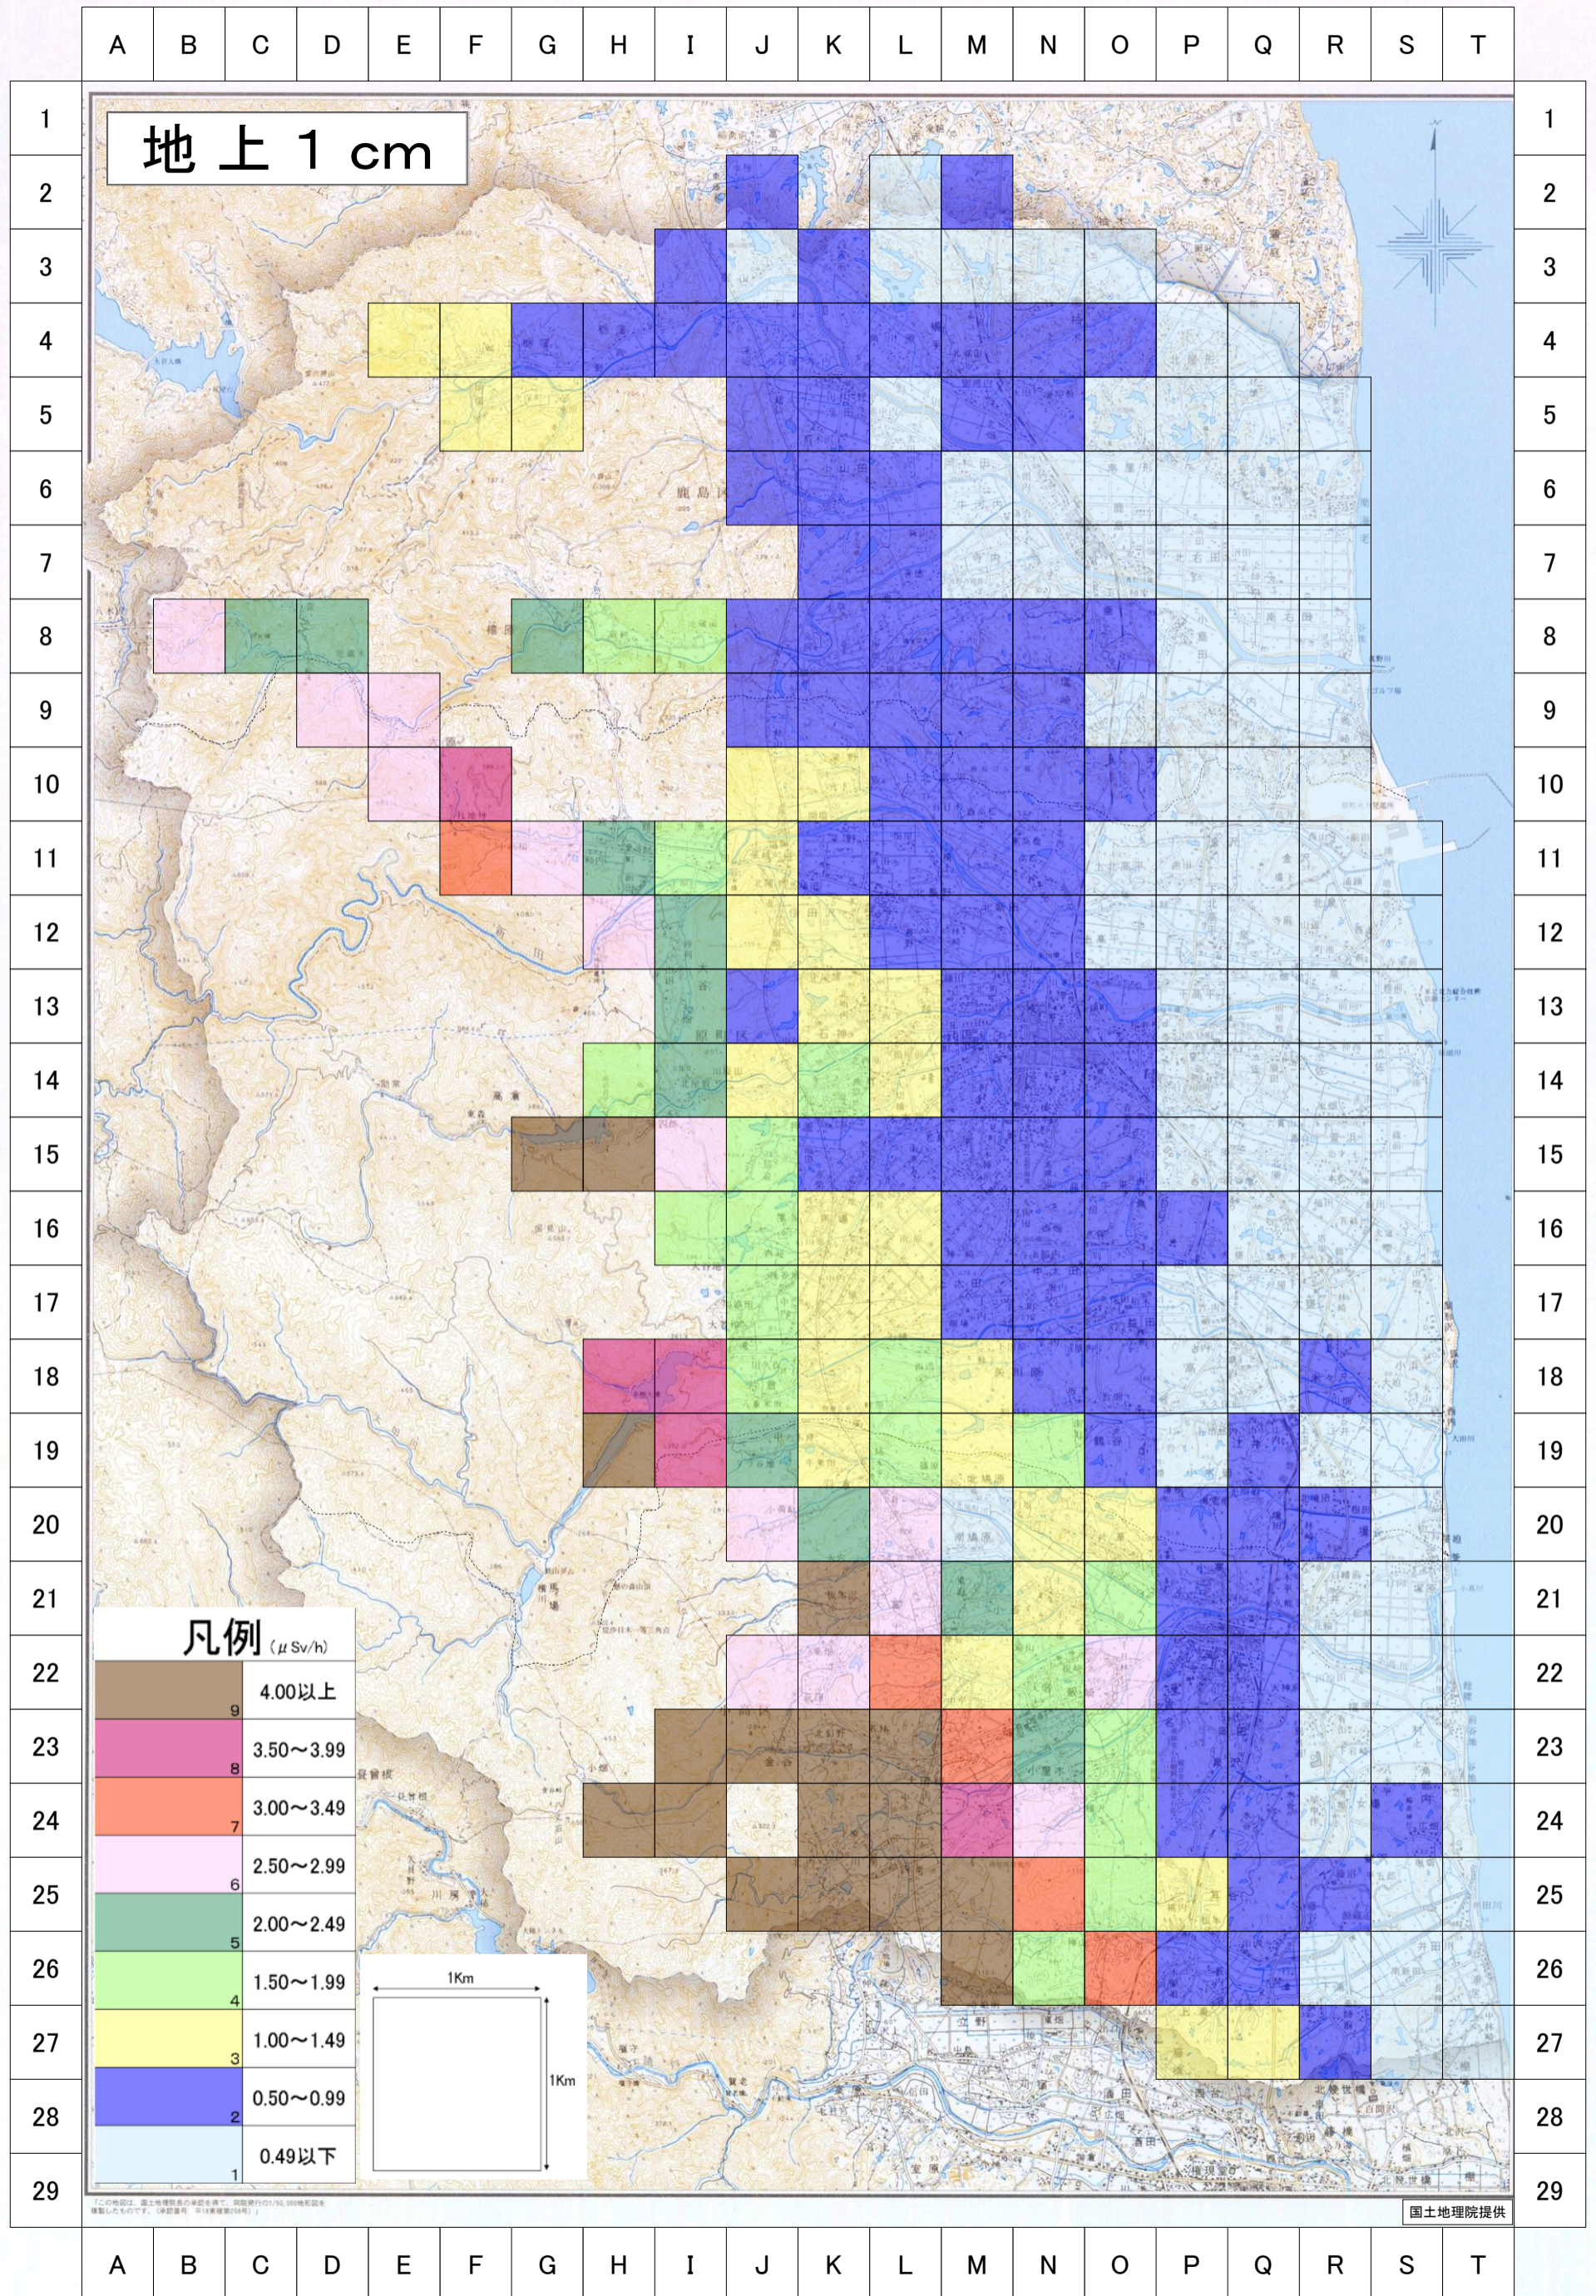

# 南相馬市放射線量率測定マップ(2回目 平成23年7月22日～平成23年10月18日測定)

※警戒区域内は内閣府及び文部科学省のモニタリング結果に基づいて色分けされています